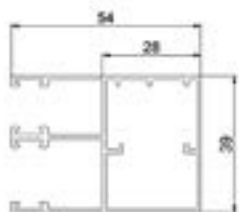

Coulisse double

Coulisse double avec joints sertis.
Butée d'arrêt prémontée.

Choix de l'interrupteur

la télécommande / interrupteur Situio 1 intègre l'offre !

Désormais, il est possible de commander vos volets roulants avec l'interrupteur AMY ou la télécommande SITUO1.

Et toujours en option, télécommandes multicanaux et box TaHoma !

pensez-y!

Accessoires complémentaires

Nos volets roulants sont compatibles avec la solution domotique TaHoma Switch Pro et la télécommande multicanal Situio 5 IO Pure.